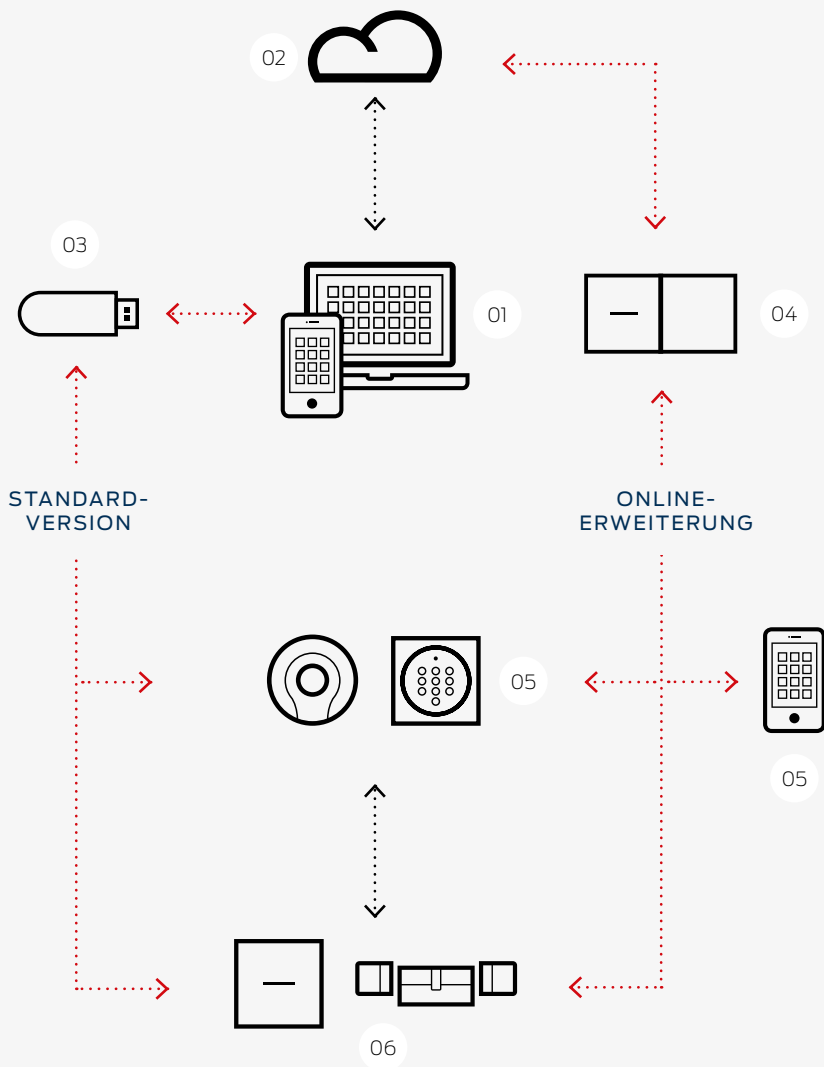

Das bestätigen internationale Designpreise – und viele zufriedene Nutzer mit unterschiedlichen Gebäudesituationen.

// **Einfach Installation, hohe Wirtschaftlichkeit**

Montage und Austausch der Schließzylinder erfolgen komplett kabellos. Die Erstausrüstung bzw. Nachrüstung Ihrer Türen ist deshalb ohne Bohren und Spezialwerkzeug im Handumdrehen erledigt. Die passenden elektronischen Türzylinder lassen sich mit wenigen Handgriffen einbauen. Auch nachträglich. Sie sind mit vielen intelligenten Funktionen ausgestattet.

// **Sicherheit Made in Germany**

Unser hohes Sicherheitsniveau wurde von unabhängigen Tests bestätigt. Hosted by SimonsVoss, auditierter Webservice und End-to-End-Verschlüsselung.

Form, Funktion und Sicherheit -
Made in Germany

GEBEN SIE JETZT IHREN SCHLÜSSEL AB!

- :: Kostenfrei online auf www.simons-voss.com registrieren
- :: Mechanischen gegen digitalen Schließzylinder tauschen – kabellos
- :: Zutrittsrechte online überall und jederzeit verwalten
- :: Rein und raus digital – statt Schlüssel mit Smartphone, Transponder oder PinCode-Tastatur
- :: Wissen, was zuhause los ist? DoorMonitoring macht es möglich
- :: Key4Friends ermöglicht spontanen, kontrollierten Zutritt zum Gebäude

MIT WENIGEN KLICKS ZUR SCHLIESSANLAGE

// 01. Web-App

MobileKey wird per Web-App eingerichtet und verwaltet. Die App ist auf allen internetfähigen Geräten, wie PCs, Tablets, Mac-Rechnern oder Smartphones, bedienbar. Sie legen mit wenigen Klicks fest, welche Personen welche Zutrittsrechte haben. Kinderleicht und jederzeit änderbar.